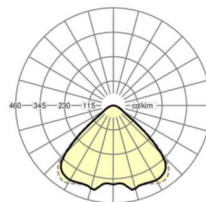

параметры

номер заказа	37440126610
код EAN	4020863336456
номер таможенного тарифа	94051190
Знак прохождения контроля	IP 54, класс защиты I, ENEC10 VDE, F, D, НАССР DIN10500/Food/IFS-пригодность для применения/BRC, Indoor, CE
Степень ударопрочности IK	IK03 (-20°C bis 45°C)
Температура окружения	ta -20°C в 45°C
Особые свойства	Готовность к IoT «Ready for IoT»
Гарантийный срок	5 лет
Государственные программы поддержки	BEG - государственные субсидии для энергосберегающих зданий (действительна только для Германии)

электротехника

Балласт	Электронный драйвер DALI2 (1 штука)
Мощность системы	98W
сетевое напряжение	230V/50Hz
автоматический предохранитель (пусковой ток)	10 штук/B10, 16 штук/B16, 16 штук/C10, 27 штук/C16
класс энергосбережения/Источник света	D

Оптика

Оснастка	LED, цветопередача/оттенок света CRI ≥ 80 / 4000K
Допуск для координаты цветности (MacAdam)	3SDCM
Номинальный световой поток	14574lm
Срок службы LED	50000h L80/B10 (Tq 45°C)
светоотдача светильников	149lm/W
Угол излучения	95° (C0) / 95° (C90)
UGR поп./вдоль	22.1 / 22.3

DEEP-LINK

<https://www.regiolum.de/ru/article/37440126610>