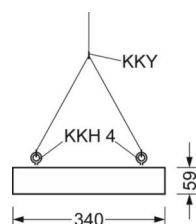

## Оптика

Оснастка	LED, цветопередача/оттенок света CRI ≥ 80 / 4000K
Допуск для координаты цветности (MacAdam)	3SDCM
Номинальный световой поток	14574lm
Срок службы LED	50000h L80/B10 (Tq 45°C)
светоотдача светильников	149lm/W
Угол излучения	95° (C0) / 95° (C90)
UGR поп./вдоль	22.1 / 22.3

## DEEP-LINK

<https://www.regiolum.de/ru/article/37440126610>

Ссылка LED 14600lm 840  
ηLB 100 %  
Φ ↓/↑ 100 % / 0 %  
UGR поп./вдоль 22.1 / 22.3

**Механика**

цвет корпуса	белый стандартный для электротехники RAL 9016
размеры (LxWxH/DxH)	688mm x 340mm x 59mm
вес (нетто)	6.4kg
Кабельный ввод KE (X/Y)	261mm/0mm
Вид монтажа	установка отдельных светильников на подвесе, Потолочная одиночная установка, Узел крепления маятниковой рейки на цепи

**размеры**

L	688 mm	Длина
B	340 mm	Ширина
H	59 mm	Высота
A1	655 mm	Расстояние между точками крепежа при одиночной установке
A4	235 mm	Расстояние между точками крепежа (ширина)
X	261 mm	Расстояние от ввода проводов до середины светильника по оси X (вдо)
Y	0 mm	Расстояние от ввода проводов до середины светильника по оси Y (поп)