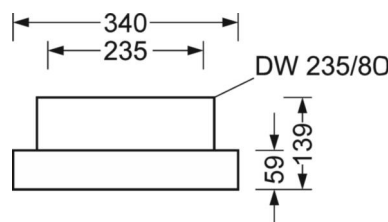

## Оптика

Оснастка	LED, цветопередача/оттенок света CRI ≥ 80 / 4000K
Допуск для координаты цветности (MacAdam)	3SDCM
Номинальный световой поток	14574lm
Срок службы LED	50000h L80/B10 (Tq 45°C)
светоотдача светильников	149lm/W
Угол излучения	95° (C0) / 95° (C90)
UGR поп./вдоль	22.1 / 22.3

## DEEP-LINK

<https://www.regiolum.de/ru/article/37440126610>

Ссылка LED 14600lm 840  
ηLB 100 %  
Φ ↓/↑ 100 % / 0 %  
UGR поп./вдоль 22.1 / 22.3

**Механика**

цвет корпуса	белый стандартный для электротехники RAL 9016
размеры (LxWxH/DxH)	688mm x 340mm x 59mm
вес (нетто)	6.4kg
Кабельный ввод KE (X/Y)	261mm/0mm
Вид монтажа	установка отдельных светильников на подвесе, Потолочная одиночная установка, Узел крепления маятниковой рейки на цепи

**размеры**

L	688 mm	Длина
B	340 mm	Ширина
H	59 mm	Высота
A1	655 mm	Расстояние между точками крепежа при одиночной установке
A4	235 mm	Расстояние между точками крепежа (ширина)
X	261 mm	Расстояние от ввода проводов до середины светильника по оси X (вдо)
Y	0 mm	Расстояние от ввода проводов до середины светильника по оси Y (поп)